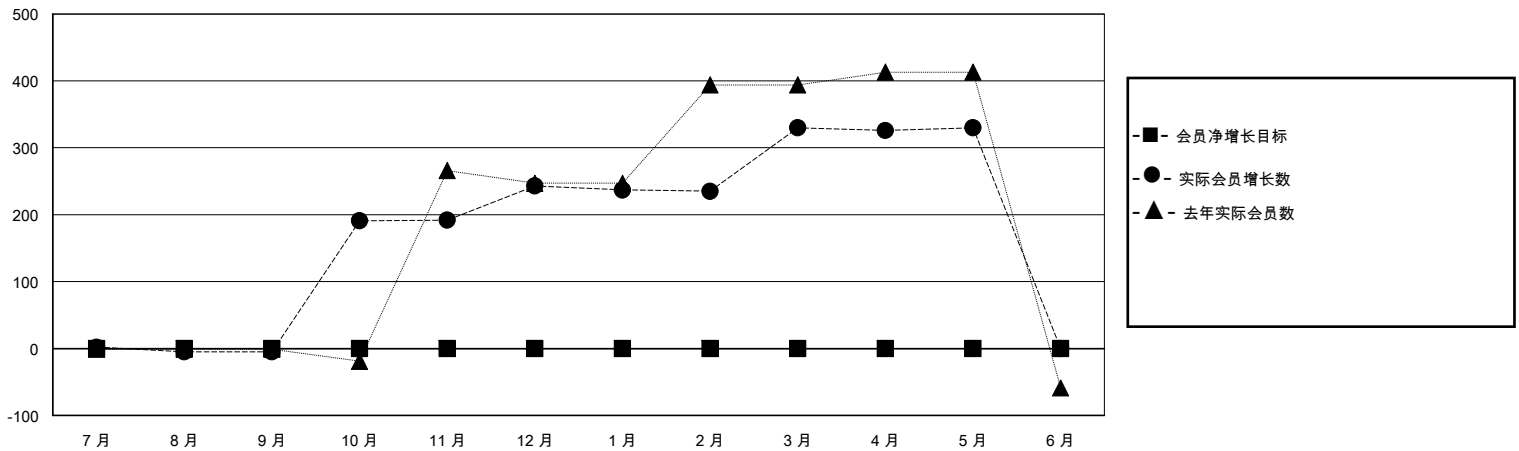

MONTHLY MEMBERSHIP PROGRESS REPORT

District 380

Results as of: 5/31/2024

GMT:

地点 CHINA

GMT宪章区

分会			
成果 2023-2024			
季	新分会目标	新会	会员流失的分会
7月/8月/9月	0	0	1
10月/11月/12月	0	0	0
1月/2月/3月	0	0	0
4月/5月/6月	0	0	0

位会员@每位须缴			
成果 2023-2024			
季	会员净增长目标	实际会员增长数	实际退会会员 (包括转会)
7月/8月/9月	0	30	16
10月/11月/12月	0	271	13
1月/2月/3月	0	110	14
4月/5月/6月	0	9	4

目标与实际新会累积

目标和实际会员累积

已取消的分会: 1	96 CLUBS OF 140 增添1位或以上的新会员	性别分布 男 2,299 (59.16%) 女 1,587 (40.84%)
放弃的会员 过世 1 分会已取消 0 其他 46 总计 47	点击这里取得累计会员数据	总计家庭单位会员数 2 支付减半会费的家庭会员 1