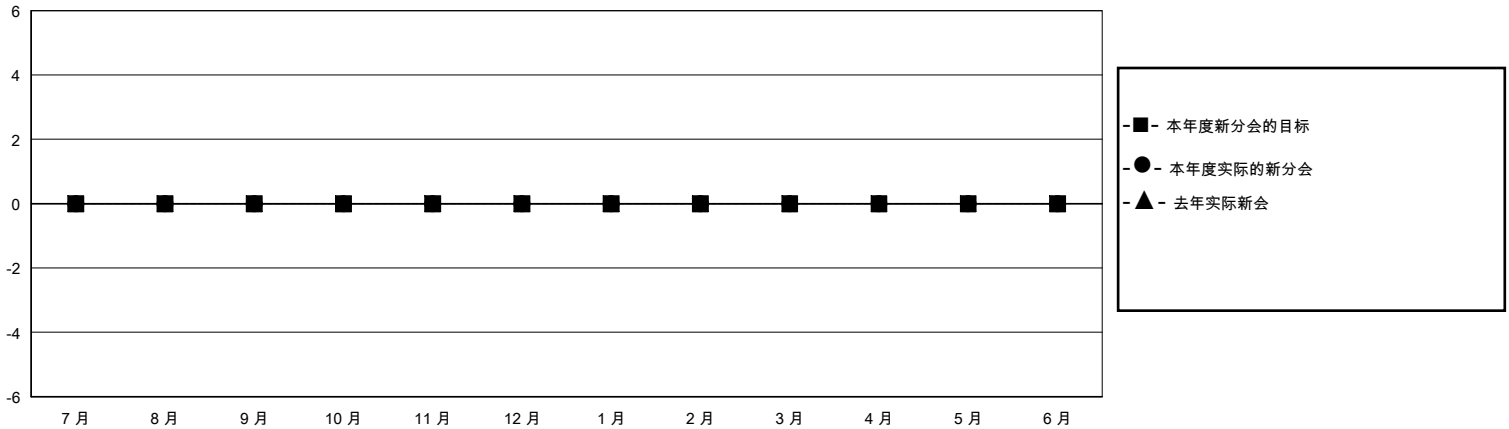

MONTHLY MEMBERSHIP PROGRESS REPORT

District 380

Results as of: 5/31/2024

GMT:

地点 CHINA

GMT宪章区

分会			
成果 2023-2024			
季	新分会目标	新会	会员流失的分会
7月/8月/9月	0	0	1
10月/11月/12月	0	0	0
1月/2月/3月	0	0	0
4月/5月/6月	0	0	0

位会员@每位须缴			
成果 2023-2024			
季	会员净增长目标	实际会员增长数	实际退会会员 (包括转会)
7月/8月/9月	0	30	16
10月/11月/12月	0	271	13
1月/2月/3月	0	110	14
4月/5月/6月	0	9	4

目标与实际新会累积

目标和实际会员累积

已取消的分会: 1	96 CLUBS OF 140 增添1位或以上的新会员	性别分布 男 2,299 (59.16%) 女 1,587 (40.84%)
放弃的会员 过世 1 分会已取消 0 其他 46 总计 47	点击这里取得累计会员数据	总计家庭单位会员数 2 支付减半会费的家庭会员 1